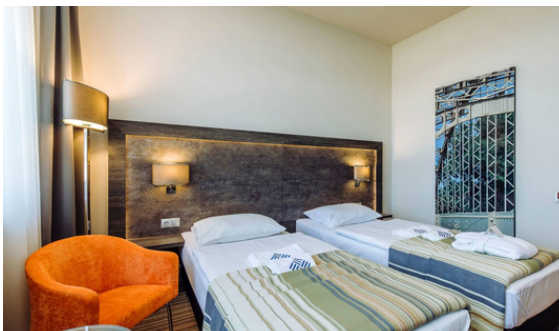

A szállodában van egy kis wellness-részleg jakuzzival, szaunával, gőzkabinnal és egy kisebb fitnessközponttal.

A szálloda közelében található egy bevásárlóközpont, továbbá a szállodától mindössze 200 méterre egy profi, jól felszerelt edzőterem található.