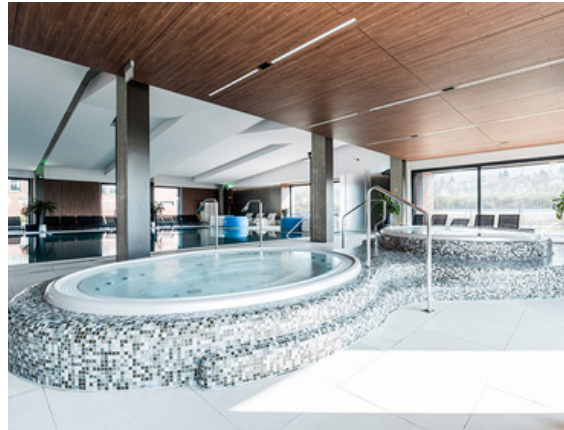

Élvezze a víz adta lehetőségeket 1700 nm-es wellness-központban. Frissüljön fel az élménymedencékben, kapcsoljon ki, pihenjen ebben a varázslatos környezetben. Élményzuhanyok, Kneipp, Medencék, Gőzkabin, Infrasauna, Finn szauna, Extra forró „ördög” szauna, Tepidárium kandallóval, Merülőkád, Sókamra, Float Spa, SENSOLITE - gyógy- és sportmasszázsok, HYDROWORX rehabilitációs medence, CRYO SZAUNA