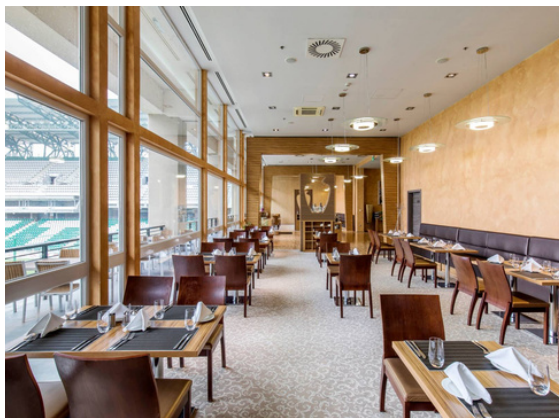

SZÁLLÁS

EP Hotel **** superior

Egy igazán szép 4 csillagos szálloda, superior business valamint executive business szobákkal. A szálloda nagyon közel található az Audi Arena kézilabdapályáihoz és az edzőteremhez. Az étterem svédasztalos étkezést kínál. Lobby, valamint különböző méretű konferenciatermek találhatóak a megbeszélésekhez és taktikai elemzésekhez. A hallban kávézó, bár és számos további lehetőség várja a vendégeket.