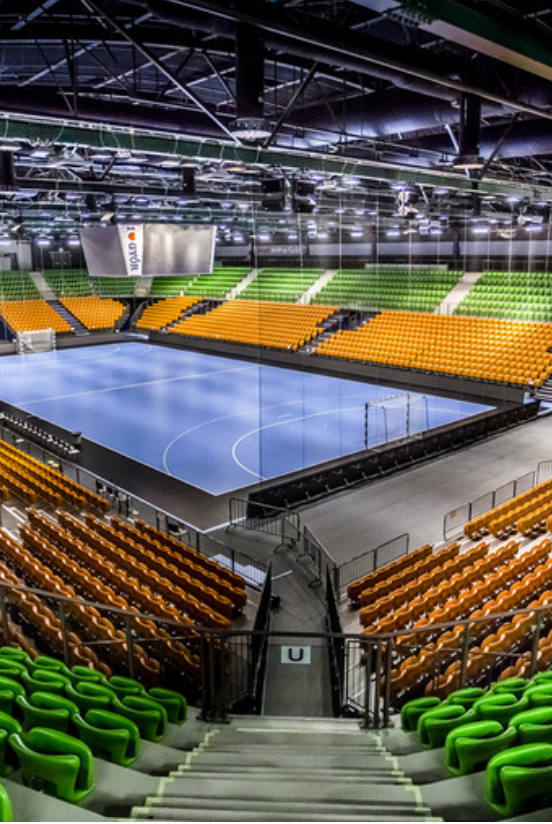

A hallban számos lehetőséggel találkozhatnak a vendégek.

EDZÉSHELYSZÍNEK

Sportcsarnok + edzőterem

Az új, minőségi sportkomplexumban 1 db normál méretű (20mx40m) kézilabda pálya található. Az edzésekhöz felszerelés biztosított. A profi edzőterem vadonatúj gépekkel és funkcionális eszközökkel közvetlenül kapcsolódik a sportcsarnokhoz!

EDZÉSHELYSZÍNEK

Sportcsarnok + Kézilabda pálya + Edzőterem

Az új, minőségi sportkomplexumban 1 db normál méretű (20x40) kézilabda pálya található. Az edzésekhez felszerelés biztosított. A profi edzőterem vadonatúj gépekkel és funkcionális eszközökkel közvetlenül kapcsolódik a sportcsarnokhoz!

EDZÉSHELYSZÍNEK

Sportcsarnok + Edzőterem

Az Audi Aréna mindössze 300 méterre található a szállodától. Az új, magas minőségű sportkomplexumban 4 db normál méretű (20x40) kézilabda pálya található. A szállodától mindössze 200 méterre található a profi edzőterem vadonatúj gépekkel és funkcionális felszerelésekkel!