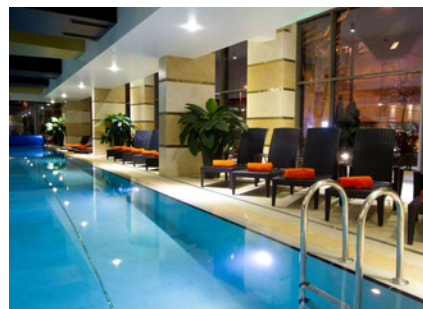

Divi Hotel *****

Kiváló 5 csillagos szálloda, superior, deluxe és executive szobákkal. A kiváló étterem svédasztalos étkezéseket kínál. Különböző méretű konferenciatermek is elérhetőek. A lobby-ban kávézót, bárt és további lehetőségeket is találnak. A szálloda 1000 nm-es wellness részleggel (medencék, jakuzzi, szaunavilág) várja a pihenni vágyókat.